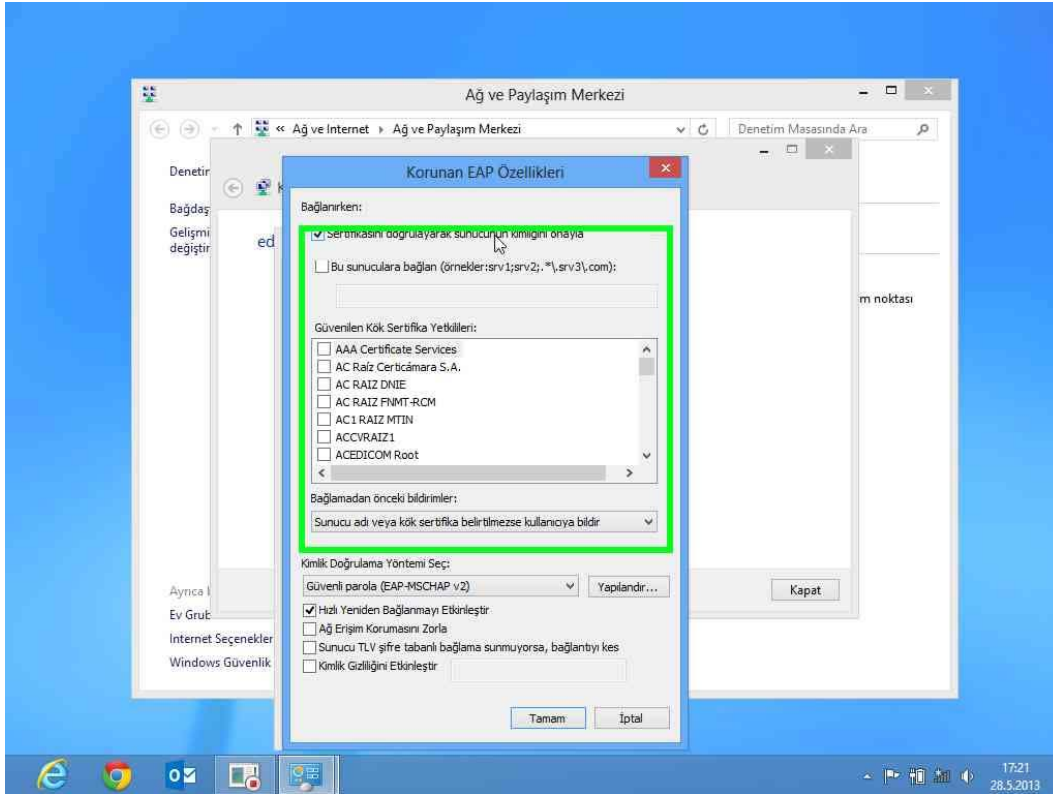

Windows (8 ve öncesi) versiyonları için Eduroam Ayarları

Eduroam Settings for Windows (8 and older) Versions

Windows (8 ve öncesi) versiyonları için Eduroam Ayarları

Eduroam Settings for Windows (8 and older) Versions