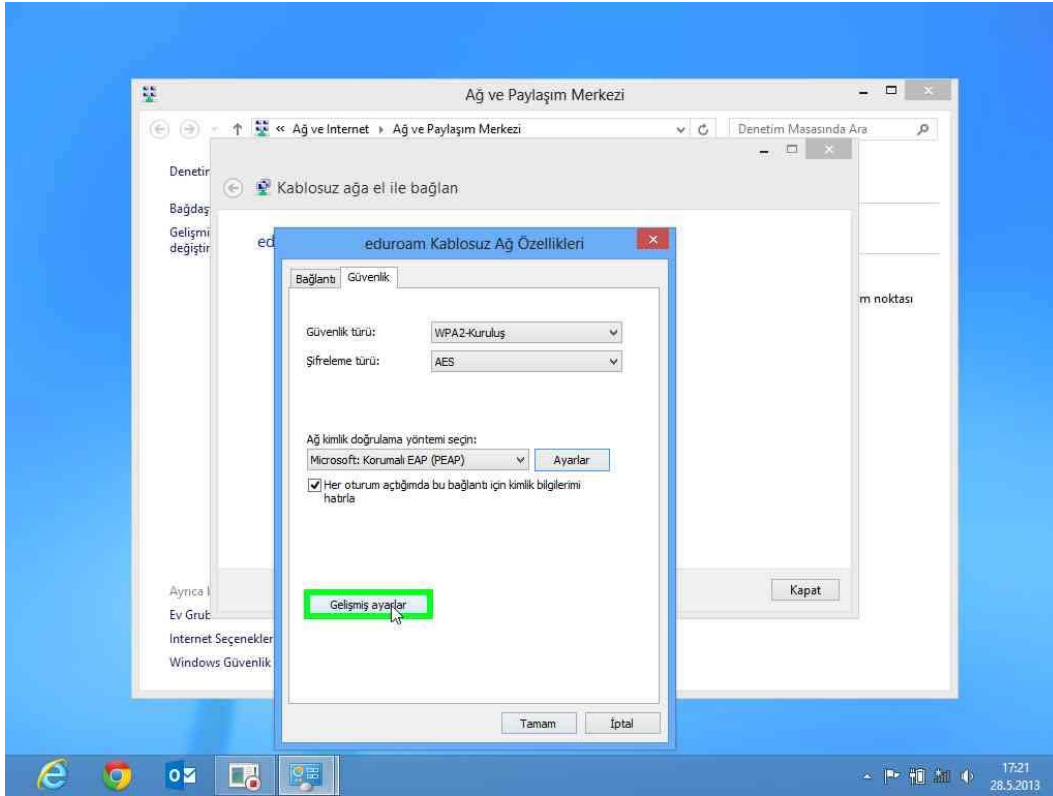

Windows (8 ve öncesi) versiyonları için Eduroam Ayarları

Eduroam Settings for Windows (8 and older) Versions