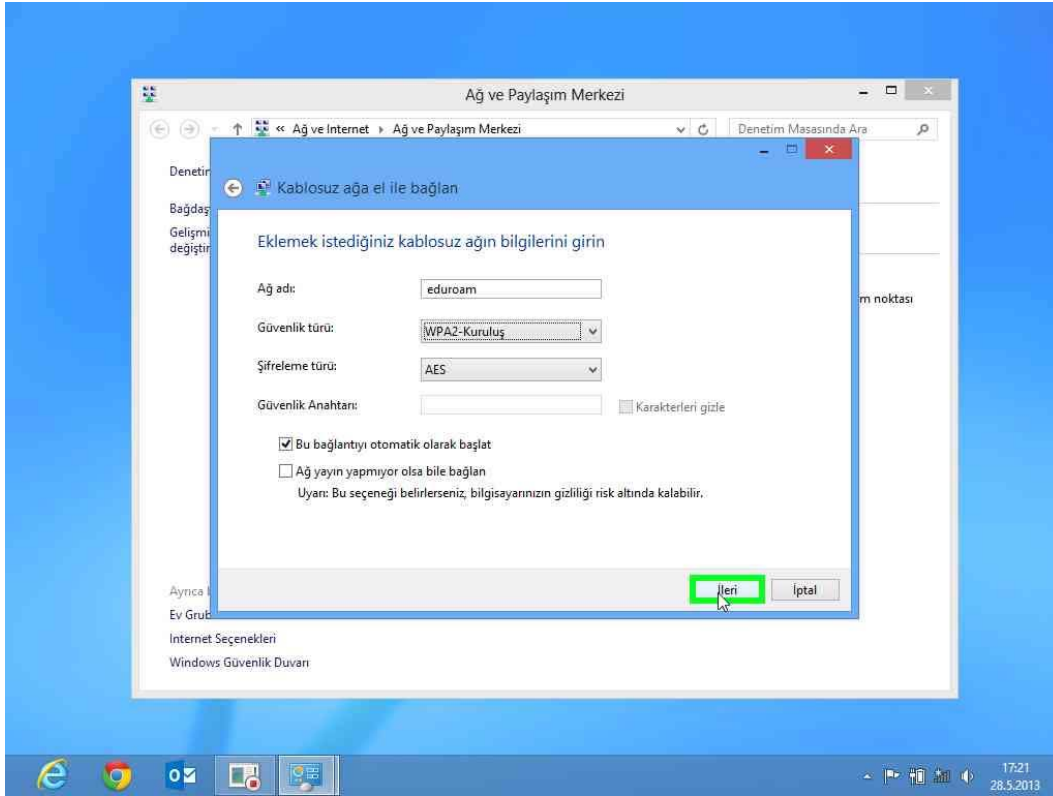

Windows (8 ve öncesi) versiyonları için Eduroam Ayarları

Eduroam Settings for Windows (8 and older) Versions